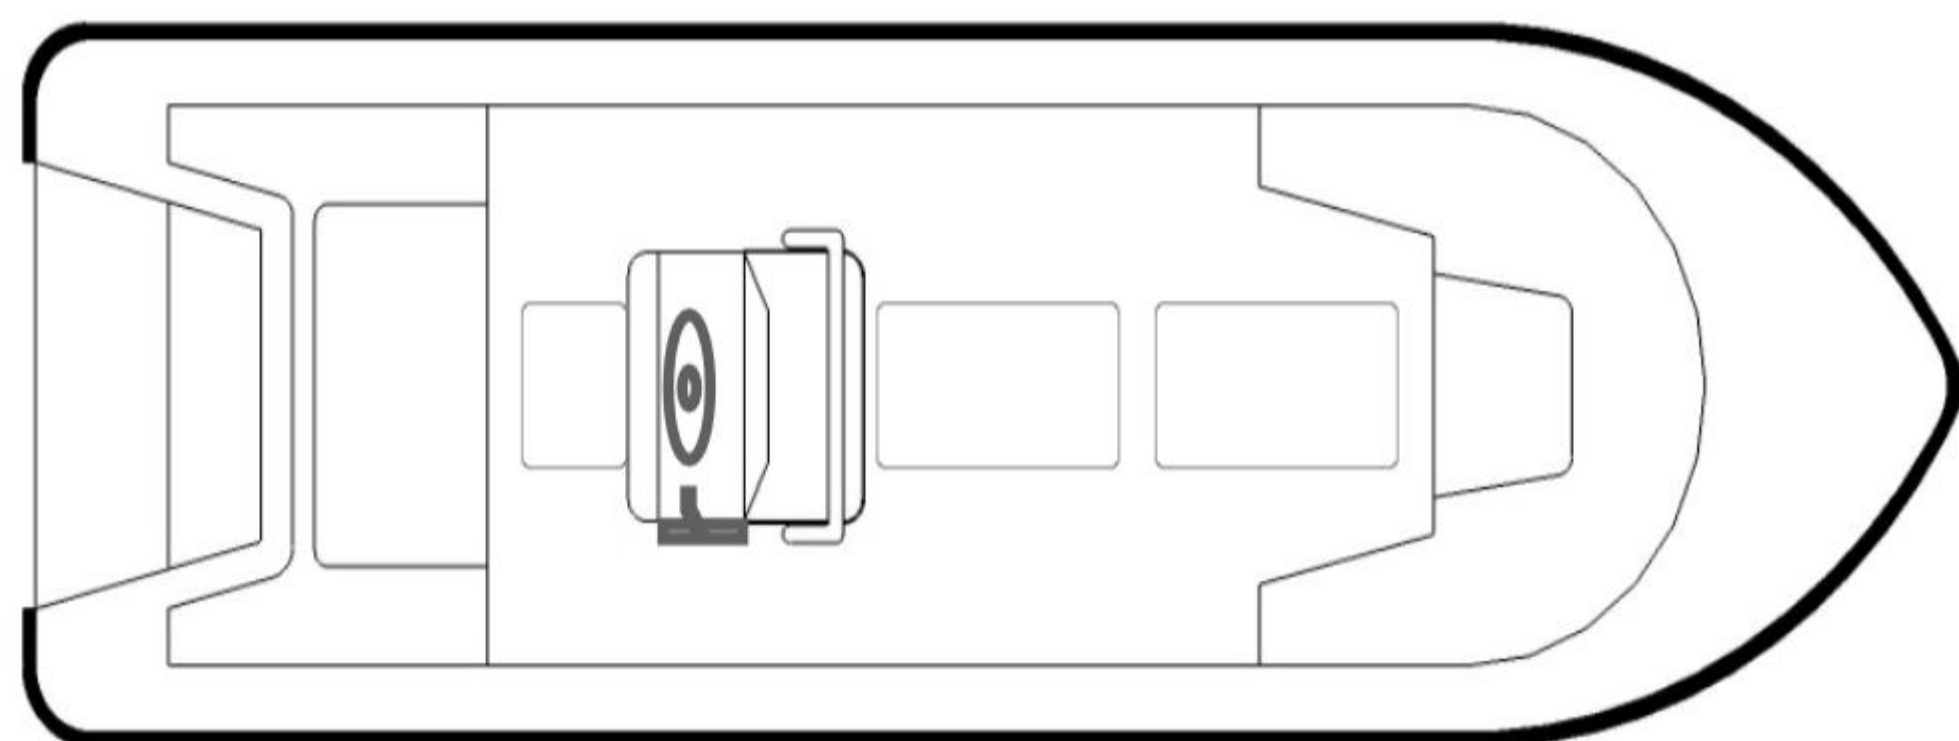

21
KULKURI-VEEET OY
KULKURI

21

21

Pituus / Längd (m)	6,10
Leveys / Bredd (m)	2,30
Syväys / Djupgående (m)	0,30
Koneteho / Motor (hv/hk)	50-100
Huippunopeus / Topphastighet (kn)	25-35
Henkilömäärä / Max. Personer ombord	6
Paino / Vikt (kg)	550
Kantavuus / Bärighet (kg)	800
CE	C